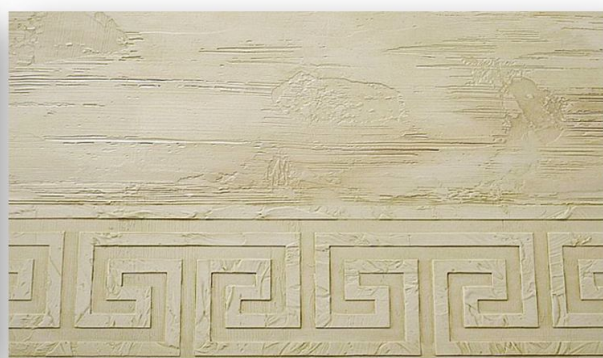

VISUELLE SEDEF 7000 parlak / senimatt	Тонкошарове декоративне перламутрове напівпрозоре покриття "БАРХАТ" Стійке до миття, наделастичне, напівматове Сполучне: акрил + перламутр. ... Витрата 0,100- 0,140 кг/м2 в шари Фарба Silk Matt напівматова + 20 % води . Расхід 0,140л/м2 у 2 шари	уп	Цена
			1 л	19,3 $
			2,5 л	43,1 $
			Seni MATT 1 л	20,8 $
			Seni MATT 2,5 л	46,9 $