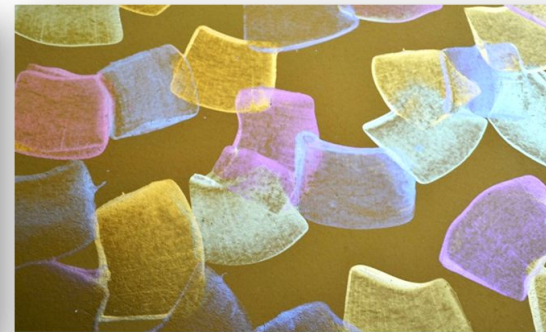

## ПЕРЛАМУТРОВІ ДЕКОРАТИВНІ ПОКРИТТЯ

	<b>VISUELLE</b>  <b>SEDEF 7801T</b> <b>Seni Matt / Matt</b>	Тонкошарове декоративне перламутрове напівпрозоре покриття "БАРХАТ" Стійке до миття, наделастичне, напівматове Сполучне: акрил + перламутр. Для ... ... Витрата 0,100- 0,140 кг/м2 в 2 шари  Фарба Silk Matt напівматова + 20 % води . Расхід 0,140л/м2 у 2 шари	уп	Цена
			2,5 кг	49,6 \$
			MATT 2,5 кг	51,6 \$

	<b>VISUELLE</b>  <b>SEDEF 7000</b> <b>parlak / senimatt</b>	Тонкошарове декоративне перламутрове напівпрозоре покриття "БАРХАТ" Стійке до миття, наделастичне, напівматове Сполучне: акрил + перламутр. ... Витрата 0,100- 0,140 кг/м2 в шари Фарба Silk Matt напівматова + 20 % води . Расхід 0,140л/м2 у 2 шари	уп	Цена
			1 л	19,3 \$
			2,5 л	43,1 \$
			Seni MATT 1 л	20,8 \$
			Seni MATT 2,5 л	46,9 \$

## ПЕРЛАМУТРОВІ ДЕКОРАТИВНІ ПОКРИТТЯ

	  <b>REFLEKTE</b> <b>Gold</b>	Декоративний перламутровий напівпрозорий віск - хамеліон, що переливається з кольору білого золота в колір срібла. Наделастичний. Сполучне: акрил + хамеліон перламутр. Для ... Витрата 0,050-0,110 л/м2.	уп	Цена
		Фарба Silk Matt напівматова + 20 % води . Расхід 0,140л/м2 у 2 шари	1л	23 \$