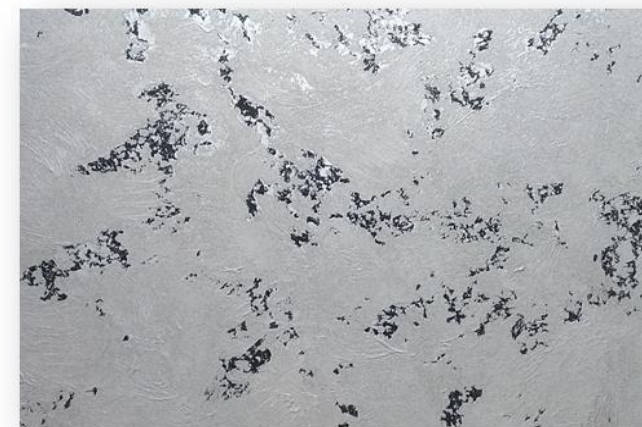

PRESTIGE DECOR

Перламутровая зернистая штукатурка для интерьера, тонируется в светлые , средние и насыщенные оттенки

Расход 0,2 – 0,33 кг/м² в 1- 2 слоя ; по цене

5кг - 2400 грн