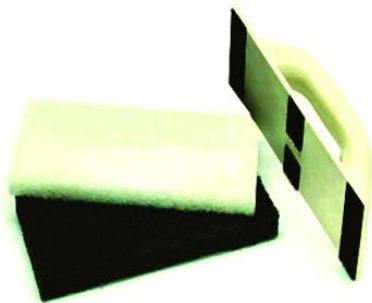

Код	Размер, мм	Цена, евро
1807508	200x80	7.1
1807510	240x100	7.1

817/PV TRANS

Кельма прозрачная пластиковая с закруглёнными углами.
Толщина - 1мм.

Код	Размер, мм	Цена, евро
1807302	200x80	6.8
1807303	240x100	6.8

877/TE

Щетка 1000 линий

Код	Размер, мм	Цена, евро
1817700	200x115	14

877/TE

Щетка 1000 линий

Код	Размер, мм	Цена, евро
1817701	120x120	10

871

Оранжевая губка-каучук. Губка
целлюлозная для создания декоративных
эффектов

Код	Размер, мм	Цена, евро
1817160	160x110x60	6.5

873

Синтетическое волокно для очистки и
полировки лезвий венецианских кельм и
шпателей. Чёрное – жёсткое. Белое –
мягкое (для полировки)

Код	Размер, мм	Цена, евро
1817303	250x120	17.93
1817315	250x120	4.5
1817318	250x120	4.5

под заказ
замена белая
замена черная

501/IS

Шпатель-лопатка для нанесения и
полировки венецианских штукатурок из

нержавеющей стали. Закруглённые углы,
заточенная кромка лезвия

Код	Размер, мм	Цена, евро
0000403	40	8.36
0000406	60	10.19
0000412	100	12
0000415	120	13.74